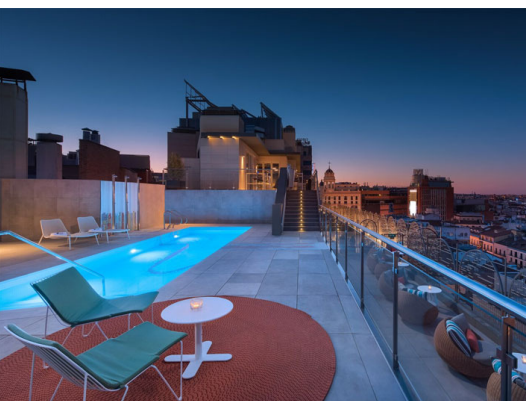

OCIO

MADO - Madrid Pride

Mad Bear

Festivales y vida
nocturna

Gastronomía

Parques temáticos

Hoteles LGBTQ-friendly especialmente seleccionados: